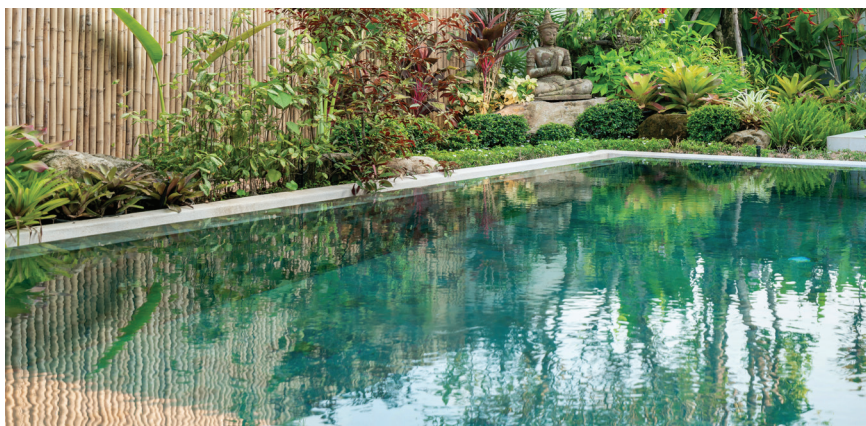

GRAVIER DE POUZZOLANE

4/20

sable noir volcanique de Rivière Sens

GRAVIER DE POUZZOLANE

4/20

UN MATÉRIAU 100% NATUREL ET LOCAL !

TYPE DE PRODUIT : Gravier

GRANULOMÉTRIE : 4 mm à 20 mm

- Paillage et parterre
- Drainage
- Filtration des eaux
- Substrat pour orchidées et cactées
- Aquaponie et hydroponie
- Lagunage, bassin tampon et piscine biologique
- Décoration paysagère

> Espaces de Loisirs